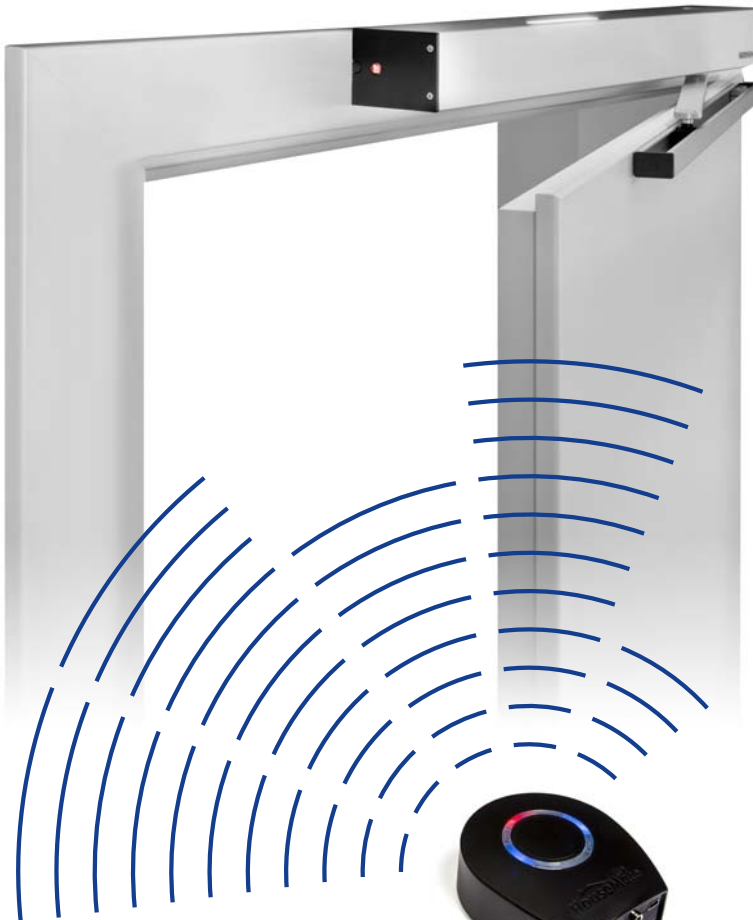

HIDREX[®] MEDIZIN UND REHA

Selbstbestimmt leben!

HIDREX Door

Der elektrische Türantrieb für Menschen
mit Handicap

HIDREX|Door

Türschlossantrieb

HouseMatePro

Taster

HK Pro Serie

HIDREX|Door-Türantrieb

Für Menschen, die auf einen Rollstuhl oder Rollator angewiesen sind, stellen sowohl Innen- als auch Außentüren eine Barriere dar. Dies führt im Alltag zu einem Verlust der Selbstständigkeit. Ein elektrischer Türantrieb, welcher mit einer Umfeldsteuerung u.a. über einen Taster bedient werden kann, schafft hier Abhilfe.

Der HIDREX|Door-Türantrieb ist einfach zu montieren und preiswerter als die meisten seiner Konkurrenten.

Die Schiene wird direkt an der Tür angeklebt, Bohrlöcher sind somit nicht nötig. Daher ist HIDREX|Door auch für Glastüren geeignet. Der HIDREX|Door-Türantrieb wird fertig vorbereitet und mit einem Kabel mit Euro-Stecker geliefert.

Ein Elektriker ist für den elektrischen Anschluss nicht notwendig.

Ausgestattet mit dem EASYWAVE-System wird der HIDREX|Door-Türantrieb über verschiedene Sendemodule z.B. HouseMate, Kommunikationshilfen oder spezielle Taster bedient.