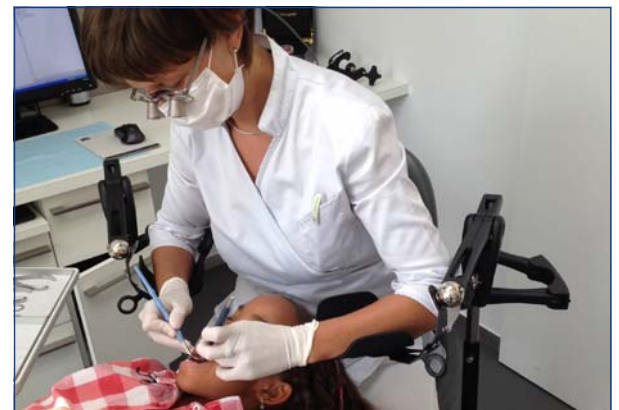

Individuell anpassbare Armunterstützungssysteme für einen oder beide Arme – auch für die Nutzung am Arbeitsplatz.

Mit den Armunterstützungssystemen Edero und Salvum können schwierige oder unökonomische Haltungen wie z.B. bei der Zahnbehandlung und anderen medizinischen Tätigkeiten kompensiert werden. Bei langen Tätigkeiten mit gleicher Haltung wie Sortierarbeiten, Schreiarbeiten und Ähnlichem können Armunterstützungssysteme unterstützend das Arbeiten erleichtern. Durch die Erleichterung der Arbeit kann ggf. die Effizienz gesteigert und Ausfallzeiten verringert werden. Auch die Qualität der Arbeit lässt sich durch die Verwendung von Armunterstützungssystemen steigern.

Das große Produktportfolio mit einer Vielzahl an Zubehör ermöglicht eine individuelle Anpassung und Montage mit unterschiedlichen Kombinationen an Tisch, Arbeitsstuhl, Rollstuhl oder an vorgegebenen mobilen Ständern.

Auf www.hidrex.de können Sie unseren Konfigurator nutzen, um, basierend auf Ihrer Eprobung vor Ort, das individuelle und angepasste Set zusammenzustellen und zu bestellen. Nur für geschulte Händler mit Shop-Zugang.

Für unsere Fachhändler und Leistungserbringer bieten wir maßgeschneiderte Schulungen zu unserem gesamten Portfolio an. Die in Produktgruppen unterteilten Schulungspakete ermöglichen den Teilnehmern einen fundierten Einstieg in das jeweilige Thema mit Vertiefung der Kenntnisse, um eine fachgerechte sowie hochqualitative Erprobung und Versorgung durchführen zu können.