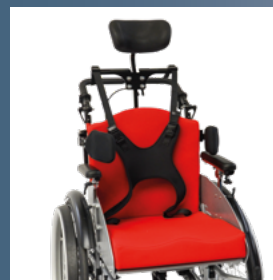

Tilty Vario

Kantelrollstuhl für
Jugendliche und Erwachsene
Variabel, individuell und mitwachsend

Tilty Vario

Aktiv, kantelbar, mitwachsend

HMV-Nr. 18.99.02.1013

Sitzbreite
28-44 cm
(+2 cm)

Rückenhöhe
30-50 cm
(+5 cm)

Sitztiefe
30-44 cm
(+4 cm)

Max. Zuladung
90 kg

Antriebsradgrößen
22" und 24"

Kantelwinkel
von **0° bis +25°**

Auf einen Blick

- Kantelrollstuhl für Jugendliche und Erwachsene
- Rücken von 80° – 120° winkelverstellbar und komplett nach vorne umlegbar
- Für den aktiven Gebrauch geeignet
- Einfachstes Handling
- Umfangreiche Ausstattungs- und Einstellungsmöglichkeiten
- Geeignet als Sitz zur Beförderung im Kraftfahrzeug nach ISO 7176-19

Ausstattungsbeispiele

Alle Ausstattungsmöglichkeiten finden Sie auf dem Bestellblatt des entsprechenden Rollstuhls

Verschiedene Gurtsysteme
(z. B. Schmetterlingsgurt)

Seitenpelotten

Armpolster

Einteilige Beinstütze