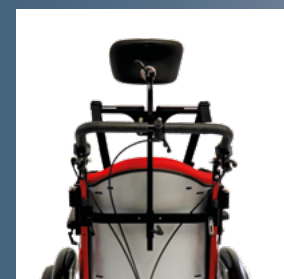

Tilty Vario

Kantelrollstuhl für
Jugendliche und Erwachsene
Variabel, individuell und mitwachsend

Tilty Vario

Aktiv, kantelbar, mitwachsend

HMV-Nr. 18.99.02.1013

Sitzbreite
28-44 cm
(+2 cm)

Rückenhöhe
30-50 cm
(+5 cm)

Sitztiefe
30-44 cm
(+4 cm)

Max. Zuladung
90 kg

Antriebsradgrößen
22" und 24"

Kantelwinkel
von **0° bis +25°**

Auf einen Blick

- Kantelrollstuhl für Jugendliche und Erwachsene
- Rücken von 80° – 120° winkelverstellbar und komplett nach vorne umlegbar
- Für den aktiven Gebrauch geeignet
- Einfachstes Handling
- Umfangreiche Ausstattungs- und Einstellungsmöglichkeiten
- Geeignet als Sitz zur Beförderung im Kraftfahrzeug nach ISO 7176-19

Ausstattungsbeispiele

Alle Ausstattungsmöglichkeiten finden Sie auf dem Bestellblatt des entsprechenden Rollstuhls

Verschiedene Gurtsysteme
(z. B. Schmetterlingsgurt)

Seitenpelotten

Armpolster

Einteilige Beinstütze

Kopfstütze mit Halterung
für das Gurtsystem

Und
viele
mehr...