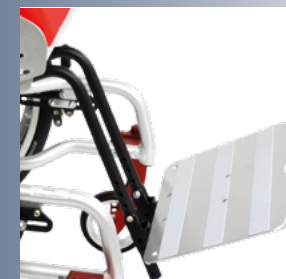

Tilty Vario

Kantelrollstuhl für
Jugendliche und Erwachsene
Variabel, individuell und mitwachsend

Tilty Vario

Aktiv, kantelbar, mitwachsend

HMV-Nr. 18.99.02.1013

Sitzbreite
28-44 cm
(+2 cm)

Rückenhöhe
30-50 cm
(+5 cm)

Sitztiefe
30-44 cm
(+4 cm)

Max. Zuladung
90 kg

Antriebsradgrößen
22" und 24"

Kantelwinkel
von **0° bis +25°**

Auf einen Blick

- Kantelrollstuhl für Jugendliche und Erwachsene
- Rücken von 80° – 120° winkelverstellbar und komplett nach vorne umlegbar
- Für den aktiven Gebrauch geeignet
- Einfachstes Handling
- Umfangreiche Ausstattungs- und Einstellungsmöglichkeiten
- Geeignet als Sitz zur Beförderung im Kraftfahrzeug nach ISO 7176-19

Ausstattungsbeispiele

Alle Ausstattungsmöglichkeiten finden Sie auf dem Bestellblatt des entsprechenden Rollstuhls

Verschiedene Gurtsysteme
(z. B. Schmetterlingsgurt)

Seitenpelotten

Armpolster

Einteilige Beinstütze

Kopfstütze mit Halterung
für das Gurtsystem

Und
viele
mehr...