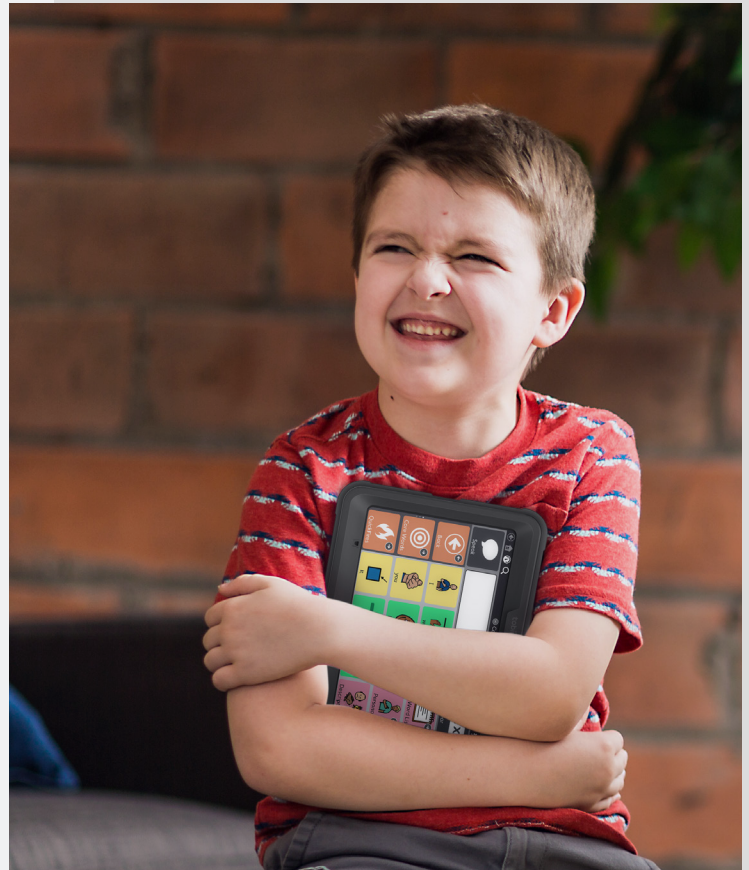

## Kommunizieren Sie auf Ihre Weise

Das SC Tablet ist ein kompaktes und dennoch langlebiges iPad-basiertes Kommunikationsgerät, das für Menschen jeden Alters mit kommunikativen Einschränkungen entwickelt wurde. Dieses robuste Gerät ist mit Apps für die Unterstützte Kommunikation vorinstalliert und verfügt über ein sturzsicheres Silikongehäuse mit verstärkten Ecken, einen Bildschirmschutzrahmen sowie einen integrierten Griff und Ständer. Es ist in zwei Größen erhältlich: SC Tablet und SC Tablet Mini.

### Robust

Geschützt vor Stürzen dank verstärkter Ecken und eines Bildschirmschutzrahmens.

### Leistungsstarke Lautsprecher

Machen Sie Ihre Stimme mit integrierten Lautsprechern laut und deutlich.

## Gemacht für die Kommunikation

Das SC Tablet kombiniert die Tobii Dynamox Technologie mit einem iPad zu einer leistungsstarken tragbaren Kommunikationslösung. Dieses UK-Gerät ist mit einer Auswahl an Apps vorinstalliert: TD Snap, einer symbolbasierten Kommunikationsapp und TD Talk, einer textbasierten App für Menschen mit schriftsprachlichen Fähigkeiten. Das SC Tablet wird mit einem 10,2" iPad geliefert und das SC Tablet Mini mit einem iPad mini 6.