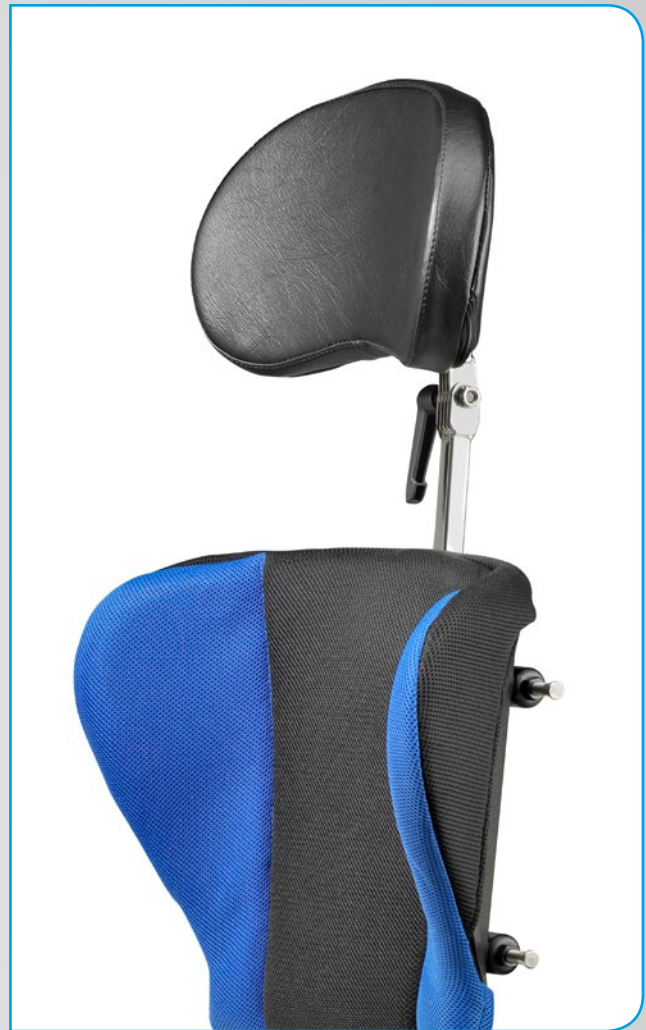

Sitzkissen SIMPLIFY

Das ergonomische Sitzkissen SIMPLIFY verhilft zu einer optimalen Druckverteilung. Durch die anatomische Formgebung ist eine ausreichende Stabilität des Beckens gewährleistet.

Seat cushion SIMPLIFY

The ergonomic seat cushion SIMPLIFY provides optimum pressure distribution. Through the anatomical shaping, adequate pelvis stability is ensured.

MATRIX-SIMPLIFY

Anpassung durch Nachbearbeitung des Schaumstoffkernes möglich

Aufnahme MATRIX Rückensystem
adaption MATRIX back shell system

Anbaubeispiel MATRIX Sitz- und Rückensystem
adaption sample MATRIX seat and back system

MATRIX System mit angebauten Seitenpelotten
MATRIX system with mounted side pads

MATRIX System mit montierter Kopfstütze
MATRIX system with mounted headrest

Technische Details | *technical details*

- anatomisch geformtes Sitzkissen
- anatomische Formgebung für optimale Unterstützung sowohl der Hüfte und des Beckens
- eingearbeitete Kontur zur Oberschenkelführung
- *anatomically shaped seat cushion*
- *optimum hip and pelvis support thanks to moulding*
- *integrated thigh contour*