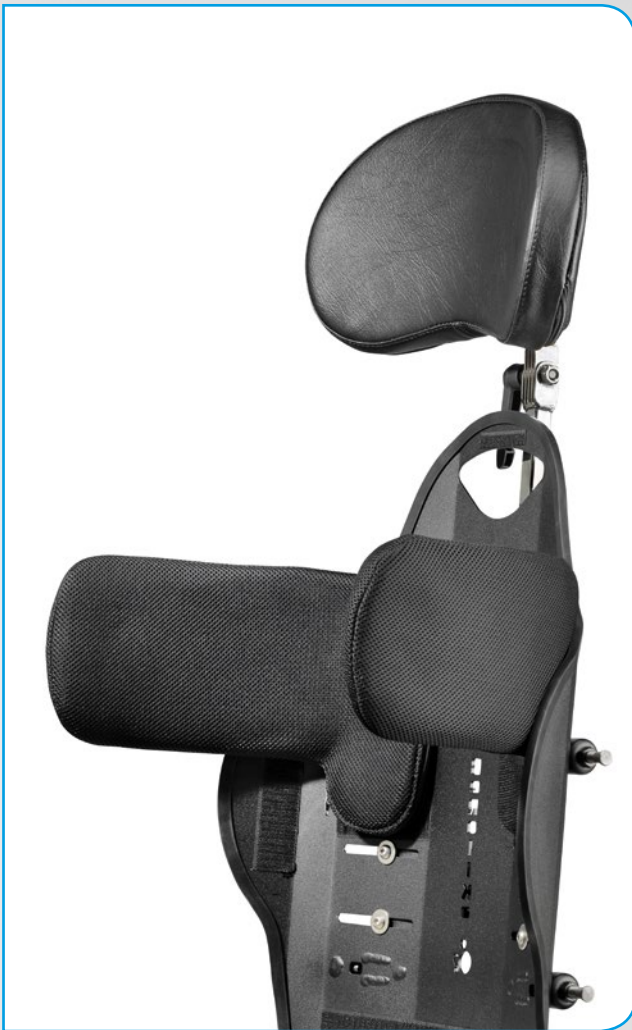

Sitzkissen SIMPLIFY

Das ergonomische Sitzkissen SIMPLIFY verhilft zu einer optimalen Druckverteilung. Durch die anatomische Formgebung ist eine ausreichende Stabilität des Beckens gewährleistet.

Seat cushion SIMPLIFY

The ergonomic seat cushion SIMPLIFY provides optimum pressure distribution. Through the anatomical shaping, adequate pelvis stability is ensured.

MATRIX-SIMPLIFY

Anpassung durch Nachbearbeitung des Schaumstoffkernes möglich

Aufnahme MATRIX Rückensystem
adaption MATRIX back shell system

Anbaubeispiel MATRIX Sitz- und Rückensystem
adaption sample MATRIX seat and back system

MATRIX System mit angebauten Seitenpelotten
MATRIX system with mounted side pads

MATRIX System mit montierter Kopfstütze
MATRIX system with mounted headrest

Technische Details | *technical details*

- anatomisch geformtes Sitzkissen
- anatomische Formgebung für optimale Unterstützung sowohl der Hüfte und des Beckens
- eingearbeitete Kontur zur Oberschenkelführung
- *anatomically shaped seat cushion*
- *optimum hip and pelvis support thanks to moulding*
- *integrated thigh contour*