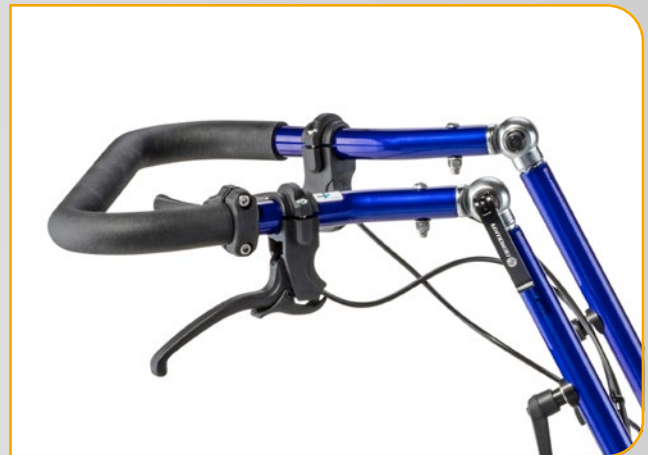

Racer

Das kleine Sitzschalen-Untergestell

Der RACER mit seinem kurzen Rahmen ist sehr wendig und vor allem für kleinere Sitzschalen gedacht. Kombiniert mit entsprechenden Sitzschalen, ergeben sich vielfältige individuelle Anpassungsmöglichkeiten.

The little seating shell mobility base

With its short frame, the RACER is very agile, and primary used for little shells. Combined with corresponding seating shells, the RACER provides varied individual adjustment possibilities.

Racer

Im Detail

Das innovative Design, kombiniert mit einer ultraleichten Konstruktion, macht bei Ausfahrten und im Alltag viele Dinge leichter.

Details

The innovative design combined with an ultra light construction that makes many challenges in the everyday life easier.

Kniehebelbremse
knee lever brake

RACER Rücken abgeklappt
RACER back completely folded

Handbogen mit Trommelbremsgriffen
push bow with drumbrake lever

Fußbrett Flach-Profil, höheneinstellbar sowie hochklappbar
height and angle adjustable foot rest with fold up function