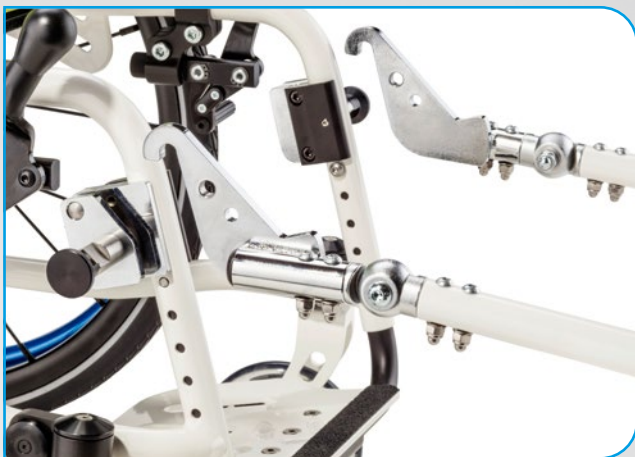

### Technische Details | *technical details*

Das TRIKE kann ganz einfach über einen Schnellverschluss an- und abgebaut werden und ist mit fast allen Rollstühlen kompatibel.

*The TRIKE can be added and removed easily with a quick-release fastener. In addition, it is compatible with nearly every wheelchair.*

60/90 kg

Erläuterungen auf der vorderen Ausklappseite dieses Katalogs.

*For explanations see first flip page of this catalog.*

Abstand des Rollstuhls zum Boden individuell einstellbar  
*distance between wheelchair and ground customisable*

Feststeller für Geradeauslauf  
*locking unit for directional stability*

ohne Werkzeug abnehmbar  
*removeable without tools*

sichere und einfache Adaption  
*save and easy adaption*

TRIKE Klemmung geöffnet  
*TRIKE clamping opened*